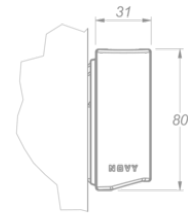

Iluminación
Novy Wall 275
Mineral White

EAN 5414425254040

Funciones y características

- Mandos Control por gestos

Dimensiones

- Dimensiones del producto (LxAxh) (mm) 2737 x 31 x 80
- Altura mínima de montaje sobre la encimera (mm) 450

Iluminación

- Tipo de iluminación funcional LED
- Iluminación funcional regulable ▪
- Gross luminous flux functional lighting (Lm) 9522
- Luz de color funcional (K) 2700-4000
- Índice de Representación de Color (IRC) ≥95
- Tipo de iluminación atmosférica LED
- Iluminación atmosférica regulable ▪
- Gross luminous flux ambient lighting (Lm) 2916
- Luz de color ambiente (K) RGBW

Características técnicas

- Potencia máxima (W) 107
- Voltaje (V) 100-240
- Frecuencia (Hz) 50-60
- Consumo de energía en modo de espera (Ps) (W) 0
- Peso neto (kg) 4,5
- Clase de seguridad II

A (1:2)